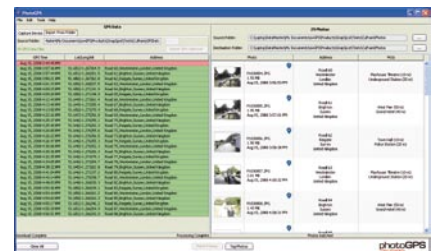

photoGPS
Código de producto GPS001

Almacenamiento portátil de imágenes
Imágenes con datos de geolocalización